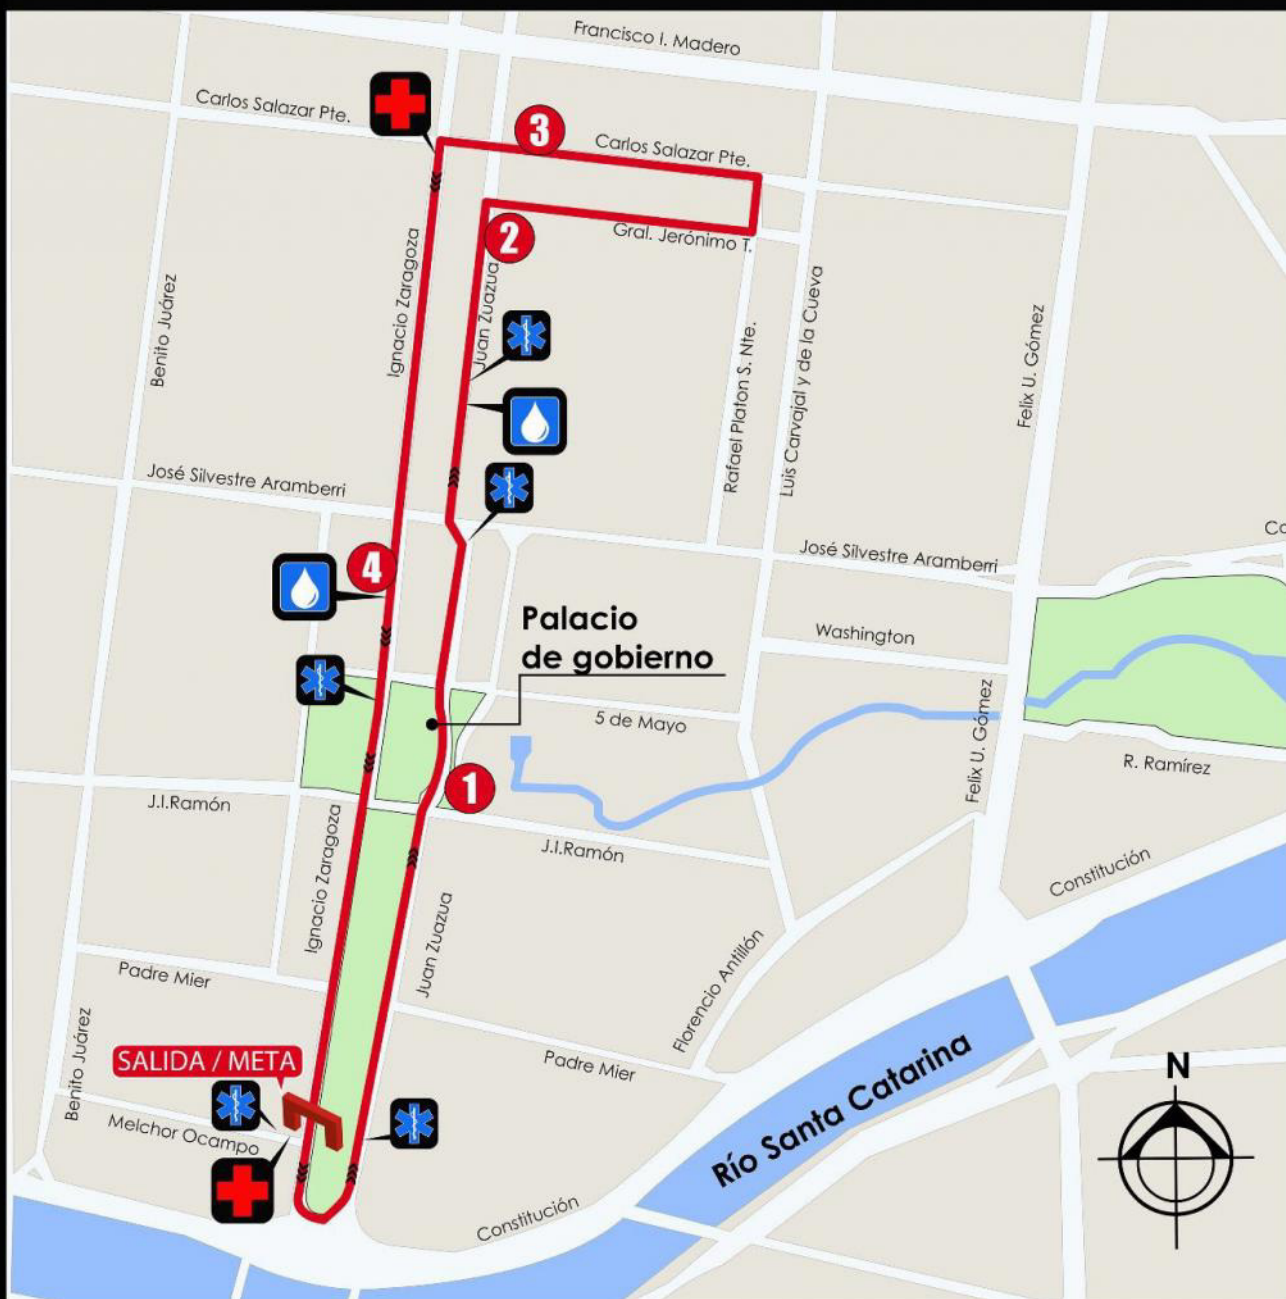

**LOTERÍA NACIONAL
MONTERREY**

Ruta 5k

SIMBOLOGÍA

 Planta de Luz

 Seguridad

 Ambulancia

 Paramédico

 Isotónico

 Agua

Global Energy 2017
MONTERREY
 Septiembre 24, 2017
RUTA 10K

- SIMBOLOGÍA**
-  Planta de Luz
 -  Seguridad
 -  Ambulancia
 -  Paramédico
 -  Isotónico
 -  Agua